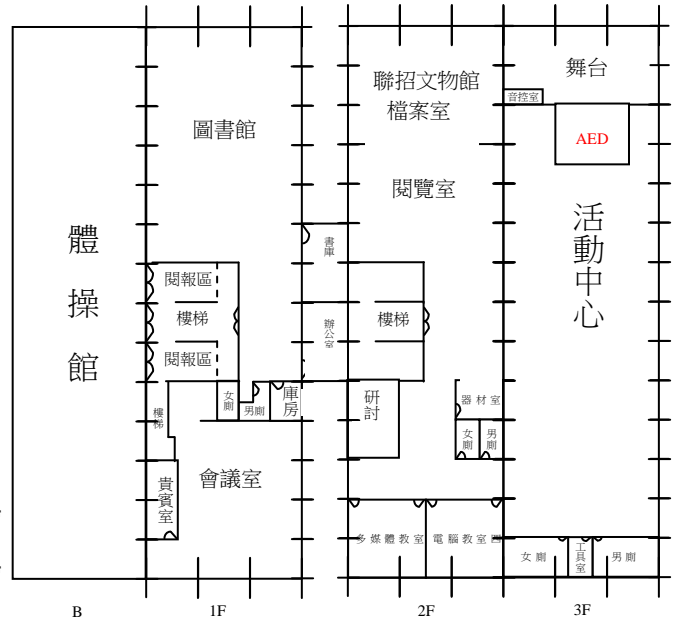

民 生 東 路

男廁 男廁 男廁 男廁 男廁

5F	男廁	女廁	樓梯	創新實驗室	室	準備室	物理(三)	物理(二)	室	準備室	物理(一)	樓梯	男廁	女廁	高三12	高三11	高三10	高三9	高三7	高三6	高三5	高三4	高三3	高三2	高三1	女廁	樓梯	5F
4F	男廁	女廁	樓梯	國中理化	室	準備室	生物(三)	生物(二)	室	準備室	生物(一)	樓梯	男廁	女廁	數學科辦	高三15	高三14	高二8	高二7	高二6	高二5	高二4	高二3	高二2	高二1	女廁	樓梯	4F
3F	男廁	女廁	樓梯	化學(三)	室	準備室	化學(二)	化學(一)	室	設備室	器材室	樓梯	男廁	女廁	國文科辦	高一3	高一2	高一1	高二15	高二14	高二13	高二12	高二11	高二10	高二9	女廁	樓梯	3F
2F	男廁	女廁	樓梯	室	食物製備室	室	家政(二)	室	準備室	家政(一)	樓梯	男廁	女廁	英文科辦	高一14	高一13	高一12	高一11	高一10	高一9	高一8	高一7	高一6	高一5	女廁	樓梯	2F	
1F	資源	回收	樓梯	生科器材室	室	準備室	生活科技(一)	國中生物	室	準備室	地科	樓梯	男廁	女廁	801	805	804	803	802	706	705	704	703	702	701	女廁	樓梯	1F
B	樓梯													地下室								合作社		樓梯	B			

臺北市立大同高級中學
107學年度全校配置圖

側門

至真

至美

806	高一15	高一4	高三8	高三13
1F	2F	3F	4F	5F

教官室	高一116	團輔室	專科(三)	教師聯誼室
1F	2F	3F	4F	5F

教學

至德

行政

桌球室	中央穿堂	電腦(一)	自然科辦	社會科辦	教具室
		資訊培訓室	準備室	準備室	階梯教室
		電腦(二)	專科(一)	智慧教室(一)	
		電腦(三)	專科(二)	智慧教室(二)	
		準備室	教研室	準備室	
網路中心	生涯教室	語言教室			

4F	男廁	女廁	護理專科教室	國中自然科實驗室	表藝教室	美(三)	學科中心	美(二)	美(一)	美術教具	樓梯
3F	男廁	女廁	907	學習中心E	707	807	學習中心D	特教組	學習中心A、B	學習中心C	樓梯
2F	男廁	女廁	生活科技(三)	準備室	童軍	穿	音(三)	音樂教具	音(二)	音(一)	合唱
1F	男廁	女廁	健康樂食館		堂	生活科技(二)	準	全民國防教室	交安教室	樓梯	
B	熱音社		熱音社	手語社	熱舞社	演藝廳	樓梯		樓梯		