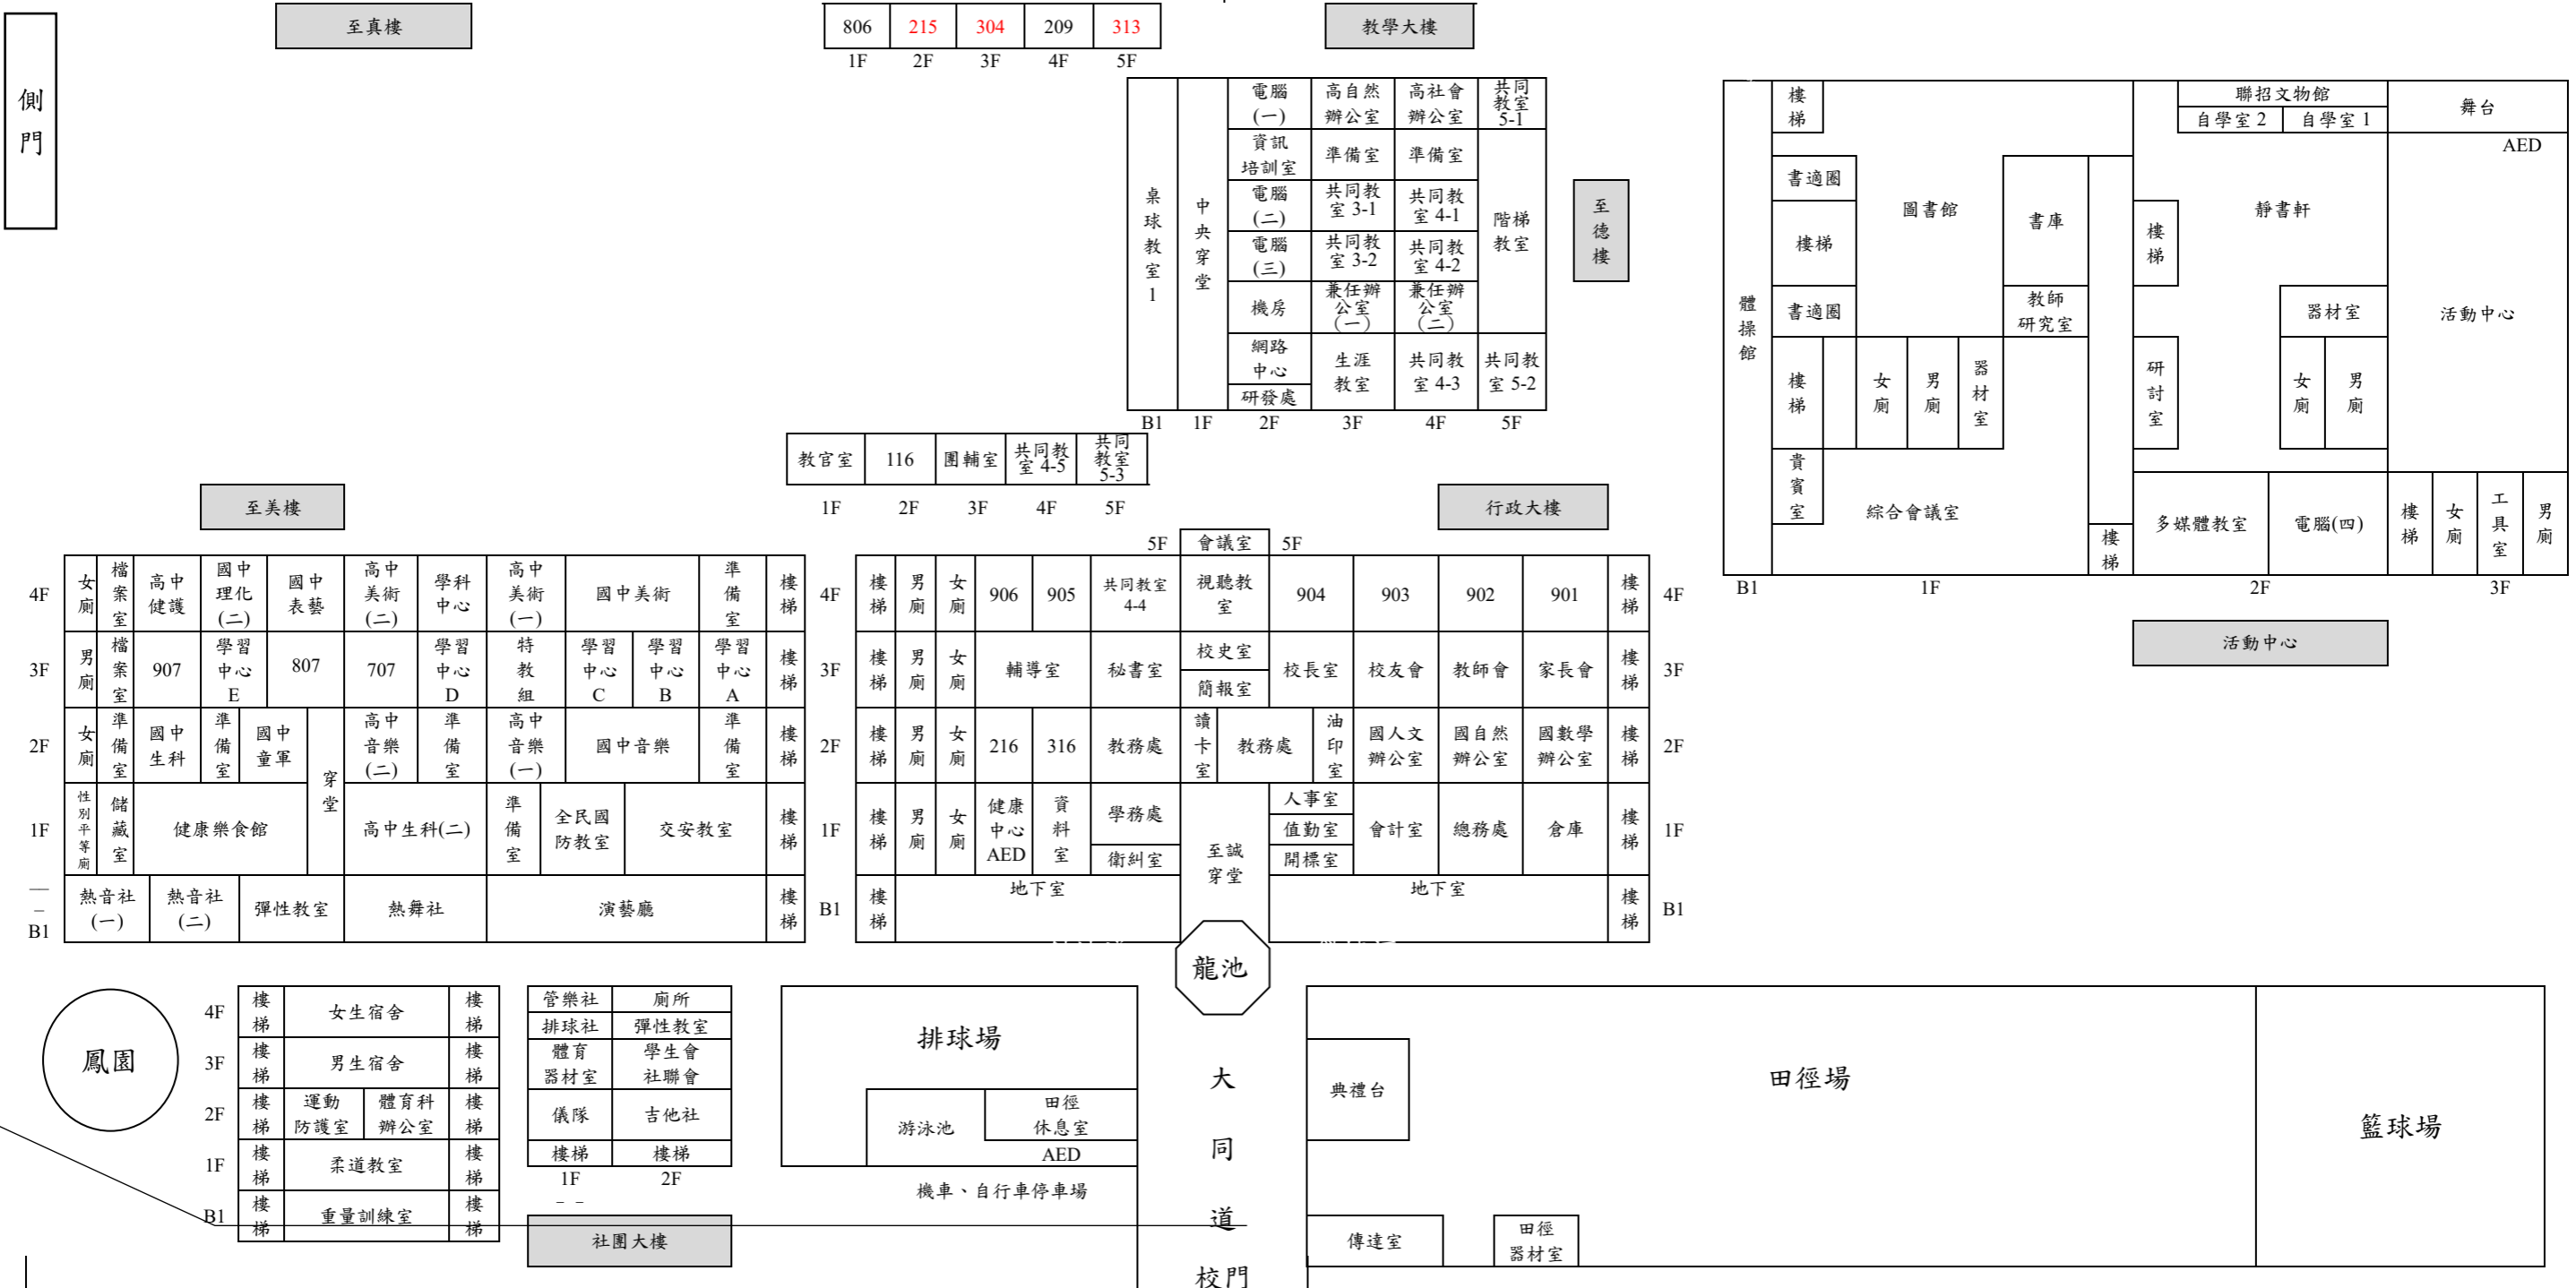

臺北市立大同高級中學 114 學年度全校配置圖

1140616

樓層	男廁		男廁		男廁		男廁		男廁																	
	1F	2F	3F	4F	5F	1F	2F	3F	4F	5F																
5F	選培室	男廁	樓梯	創新實驗室	準備室	高中物理(三)	高中物理(二)	準備室	高中物理(一)	樓梯	男廁	女廁	312	311	310	309	308	307	306	305	303	302	301	女廁	樓梯	5F
4F	選培室	性別平等室	樓梯	國中理化(一)	準備室	高中生物(三)	高中生物(二)	準備室	高中生物(一)	樓梯	男廁	女廁	高數學辦公室	208	207	206	205	204	203	202	201	315	314	女廁	樓梯	4F
3F	選培室	女廁	樓梯	高中化學(三)	準備室	高中化學(二)	高中化學(一)	準備室	器材室	樓梯	男廁	女廁	高國文辦公室	105	104	103	102	101	214	213	212	211	210	女廁	樓梯	3F
2F	選培室	性別平等室	樓梯	準備室	食物製備室		高中家政	準備室	國中家政	樓梯	男廁	女廁	高英文辦公室	115	114	113	112	111	110	109	108	107	106	女廁	樓梯	2F
1F	資源回收室	樓梯	生科器材室	準備室	高中生科(一)	國中生物	準備室	高中地科	樓梯	男廁	女廁	805	804	803	802	801	706	705	704	703	702	701	女廁	樓梯	1F	
B1	樓梯			體適能教室					桌球教室 2			(榕城青春拼圖)			合作社			樓梯			B1					

備註: 112 學年度專科教室更名

新名稱	共同 3-1	共同 3-2	共同 4-1	共同 4-2	共同 4-3	共同 4-4	共同 4-5	共同 5-1	共同 5-2	共同 5-3
原名稱	專科一	專科二	智慧一	智慧二	語言	分科	專科三	油畫	社群	防災

松江路 | 長春路 | 伊通街 | 大同道 | 校門 | 長春路 | 建國北路