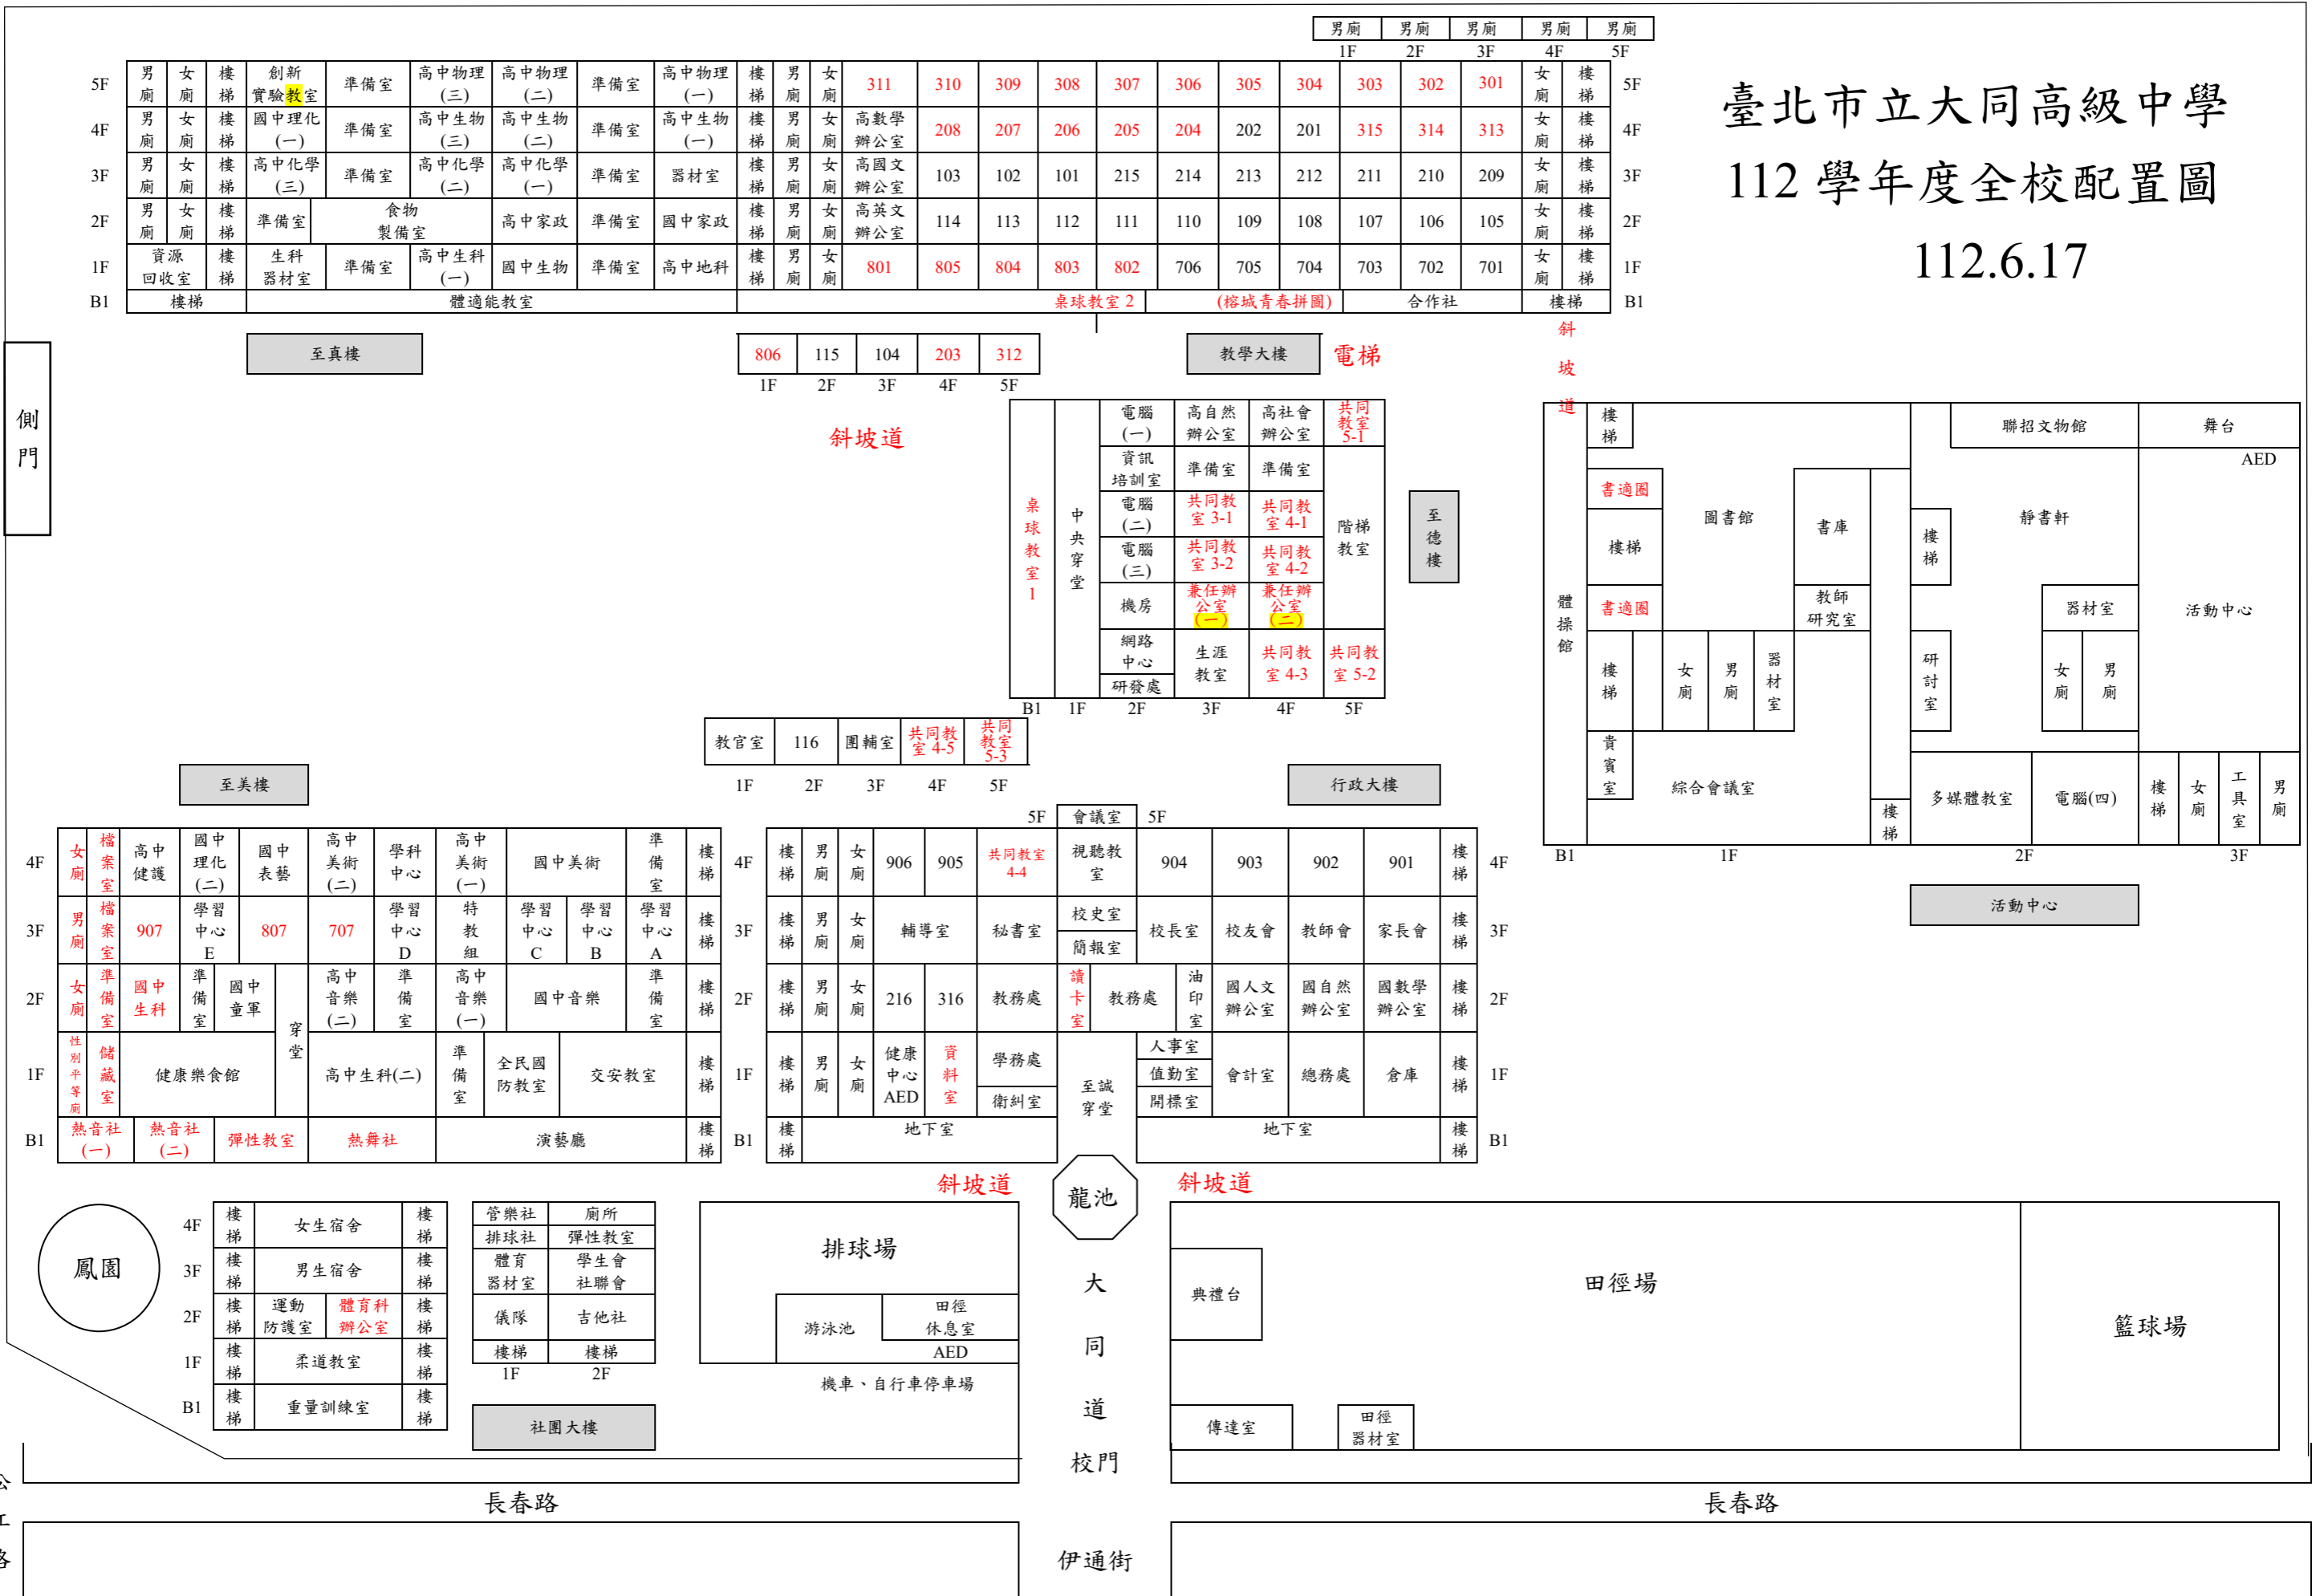

# 臺北市立大同高級中學

## 112 學年度全校配置圖

112.6.17

松江路

長春路

長春路

建國北路

伊通街

龍池  
大同道  
校門

側門

至真樓

教學大樓

電梯

斜坡道

至美樓

行政大樓

斜坡道

校門

長春路

伊通街