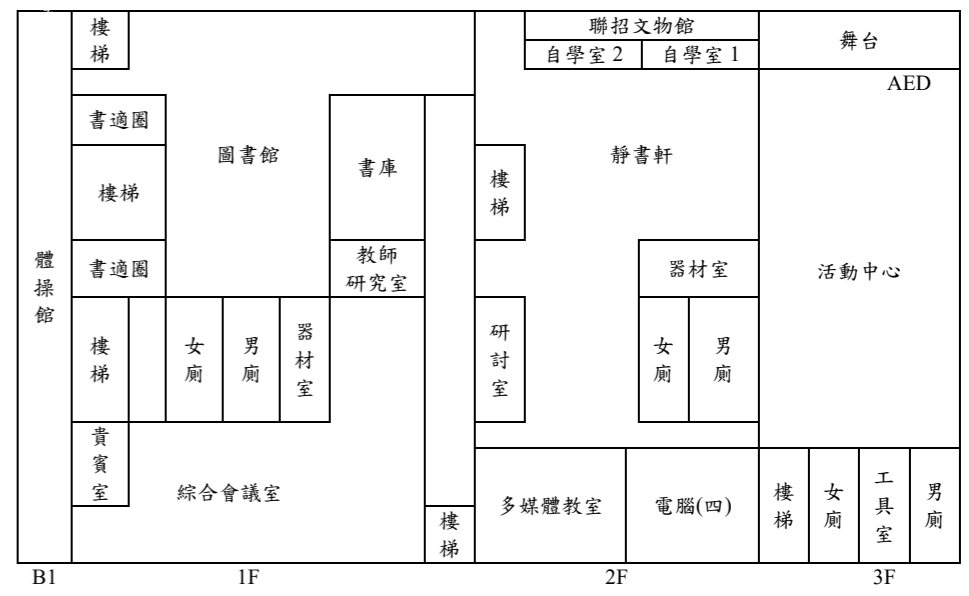

# 臺北市立大同高級中學 114 學年度全校配置圖

1140616

樓層	男廁		男廁		男廁		男廁		男廁		男廁		男廁		男廁		男廁		樓層								
	1F	2F	3F	4F	5F	1F	2F	3F	4F	5F	1F	2F	3F	4F	5F	1F	2F										
5F	選培室	男廁	樓梯	創新實驗教室	準備室	高中物理(三)	高中物理(二)	準備室	高中物理(一)	樓梯	男廁	女廁	312	311	310	309	308	307	306	305	303	302	301	女廁	樓梯	5F	
4F	選培室	性別平等室	樓梯	國中理化(一)	準備室	高中生物(三)	高中生物(二)	準備室	高中生物(一)	樓梯	男廁	女廁	高數學辦公室	208	207	206	205	204	203	試場	214	213	211	210	女廁	樓梯	4F
3F	選培室	女廁	樓梯	高中化學(三)	準備室	高中化學(二)	高中化學(一)	準備室	器材室	樓梯	男廁	女廁	高國文辦公室	105	104	103	102	101	214	213		211	210	女廁	樓梯	3F	
2F	選培室	性別平等室	樓梯	準備室	食物製備室	高中家政	準備室	國中家政	樓梯	男廁	女廁	高英文辦公室	115	114	113	112	111	110	109	108	107	106	女廁	樓梯	2F		
1F	資源回收室	樓梯	生科器材室	準備室	高中生科(一)	國中生物	準備室	高中地科	樓梯	男廁	女廁	805	804	803	802	801	706	705	704	703	702	701	女廁	樓梯	1F		
B1	樓梯			體適能教室					樓梯							桌球教室 2								樓梯	B1		

大同道全長約250公尺，請直走到穿堂後，上樓梯至2樓。