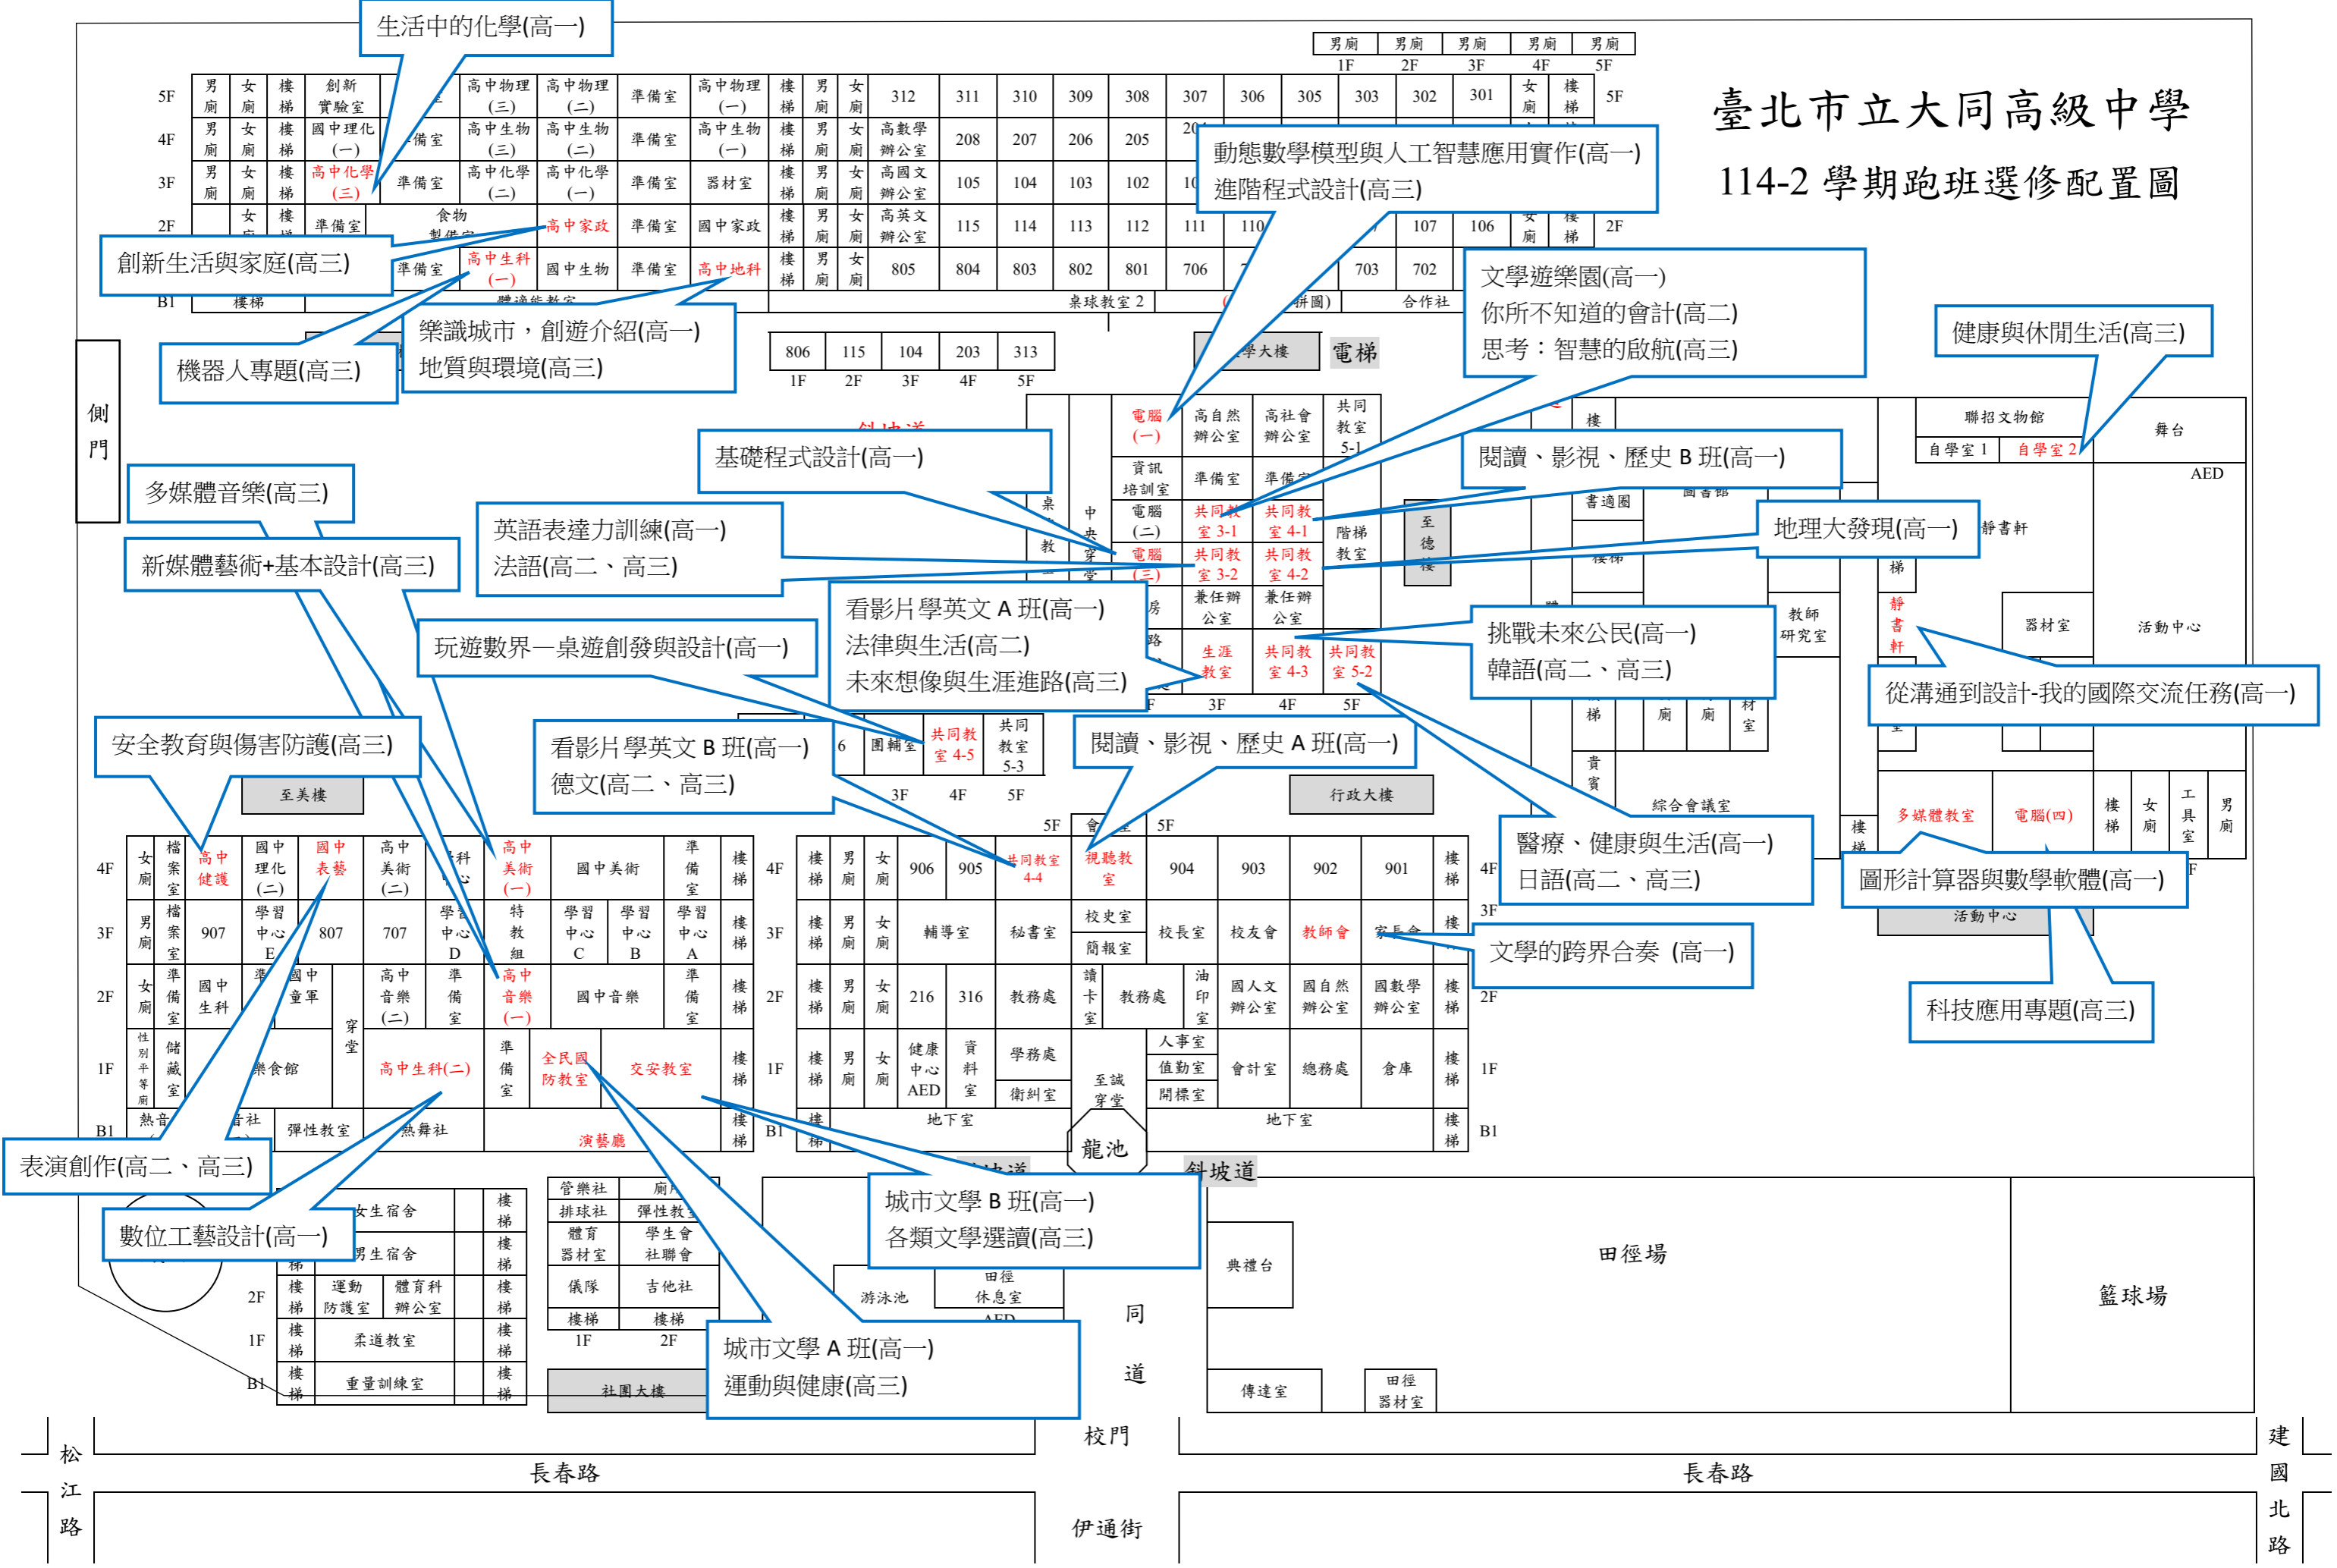

臺北市立大同高級中學

114-2 學期跑班選修配置圖

松江路

長春路

伊通街

長春路

建國北路

校門

同道

田徑場

籃球場

龍池

至誠穿堂

行政大樓

中央穿堂

學大樓