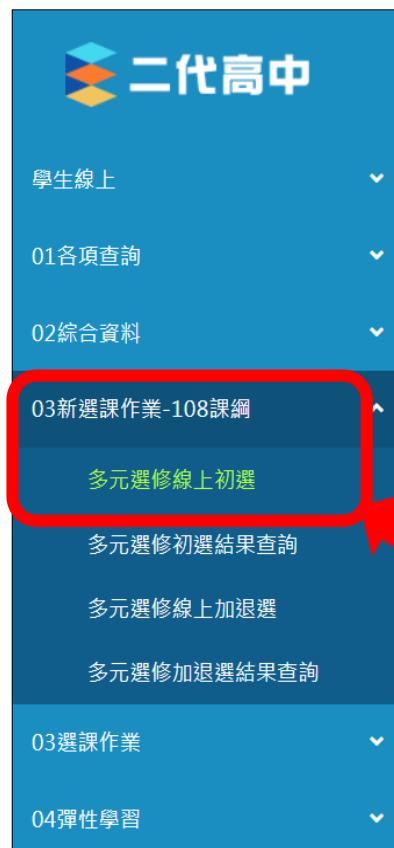

點選: ① 03 「新」選課作業-108課綱
→ ② 多元選修線上初選

※切勿選擇03選課作業唷!!